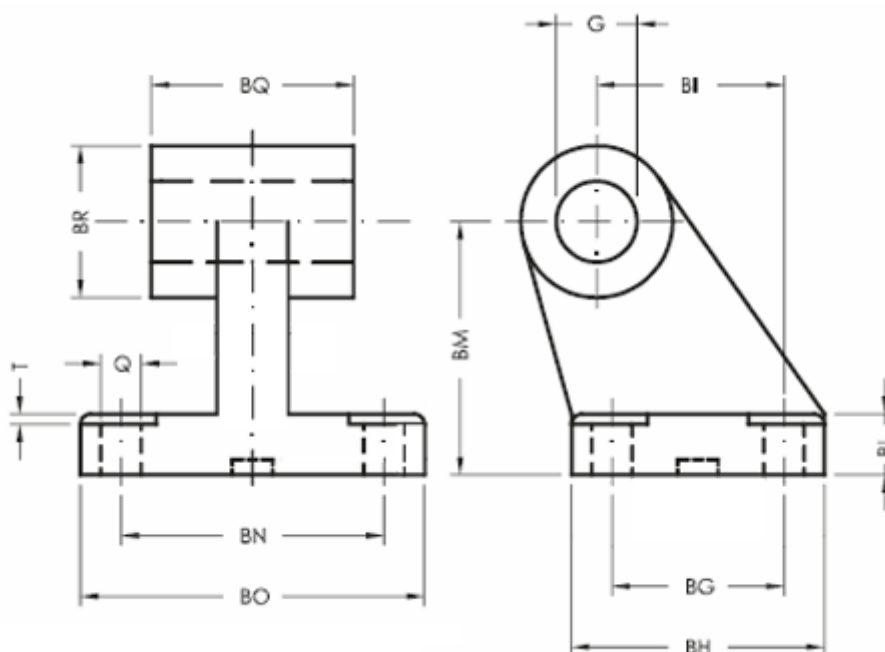

Varenummer: 587005763
Beskrivelse: Vinklet drejebeslag, type RP107-0057/63
for 63 mm cylinder

Mål

BG = 35	BR	= 30
BH = 50	Cylinderstørrelse	= 63
BI = 37	G	= 16
BL = 14	M	= 15
BM = 50	Q	= 9.0
BN = 42		
BO = 67		
BQ = 40		